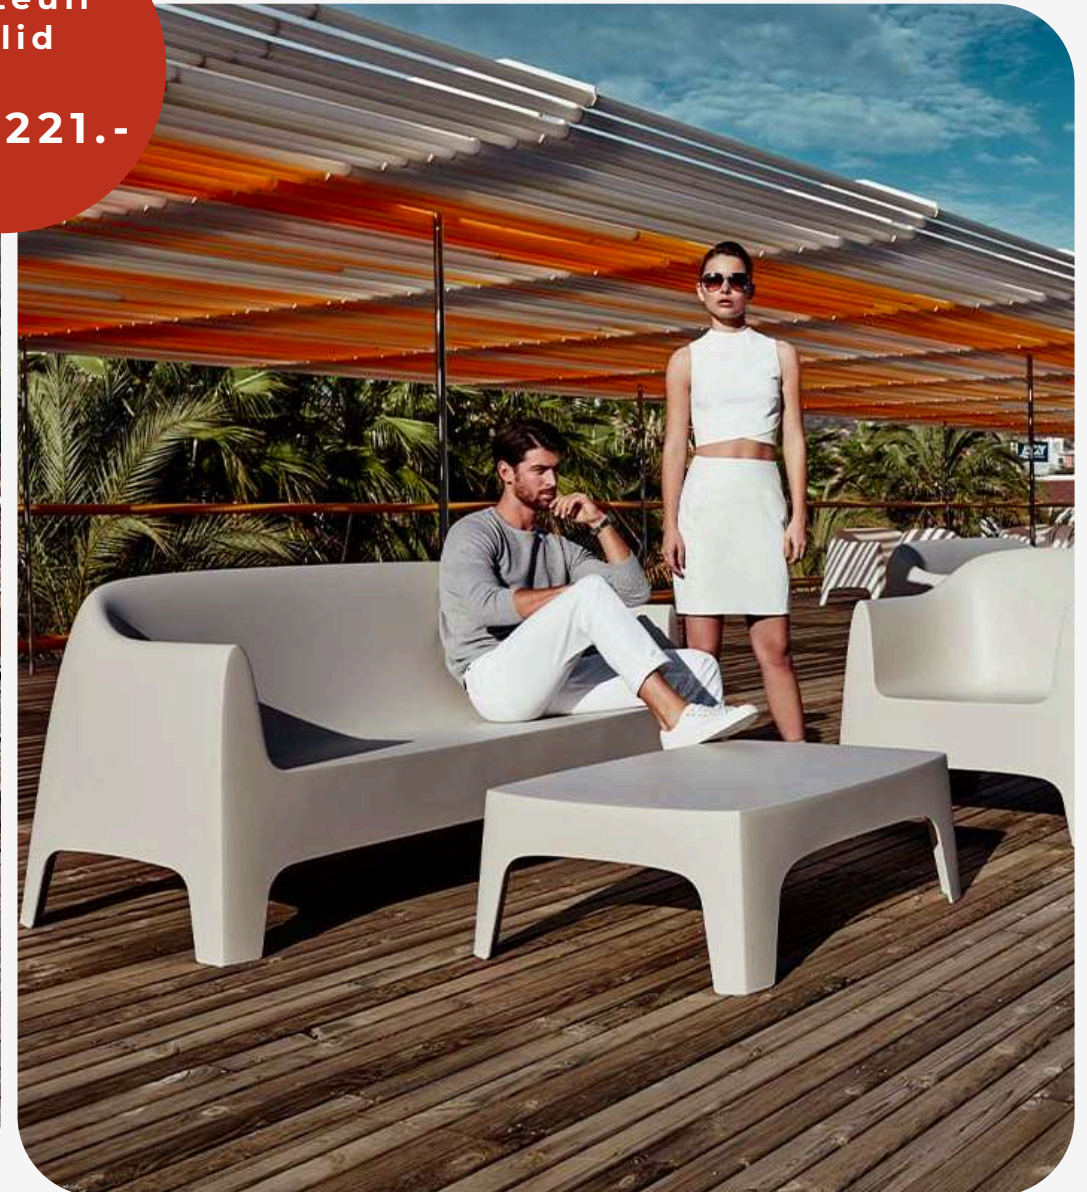

VONDOM
Solid

VONDOM

Fauteuil
Solid
CHF 221.-